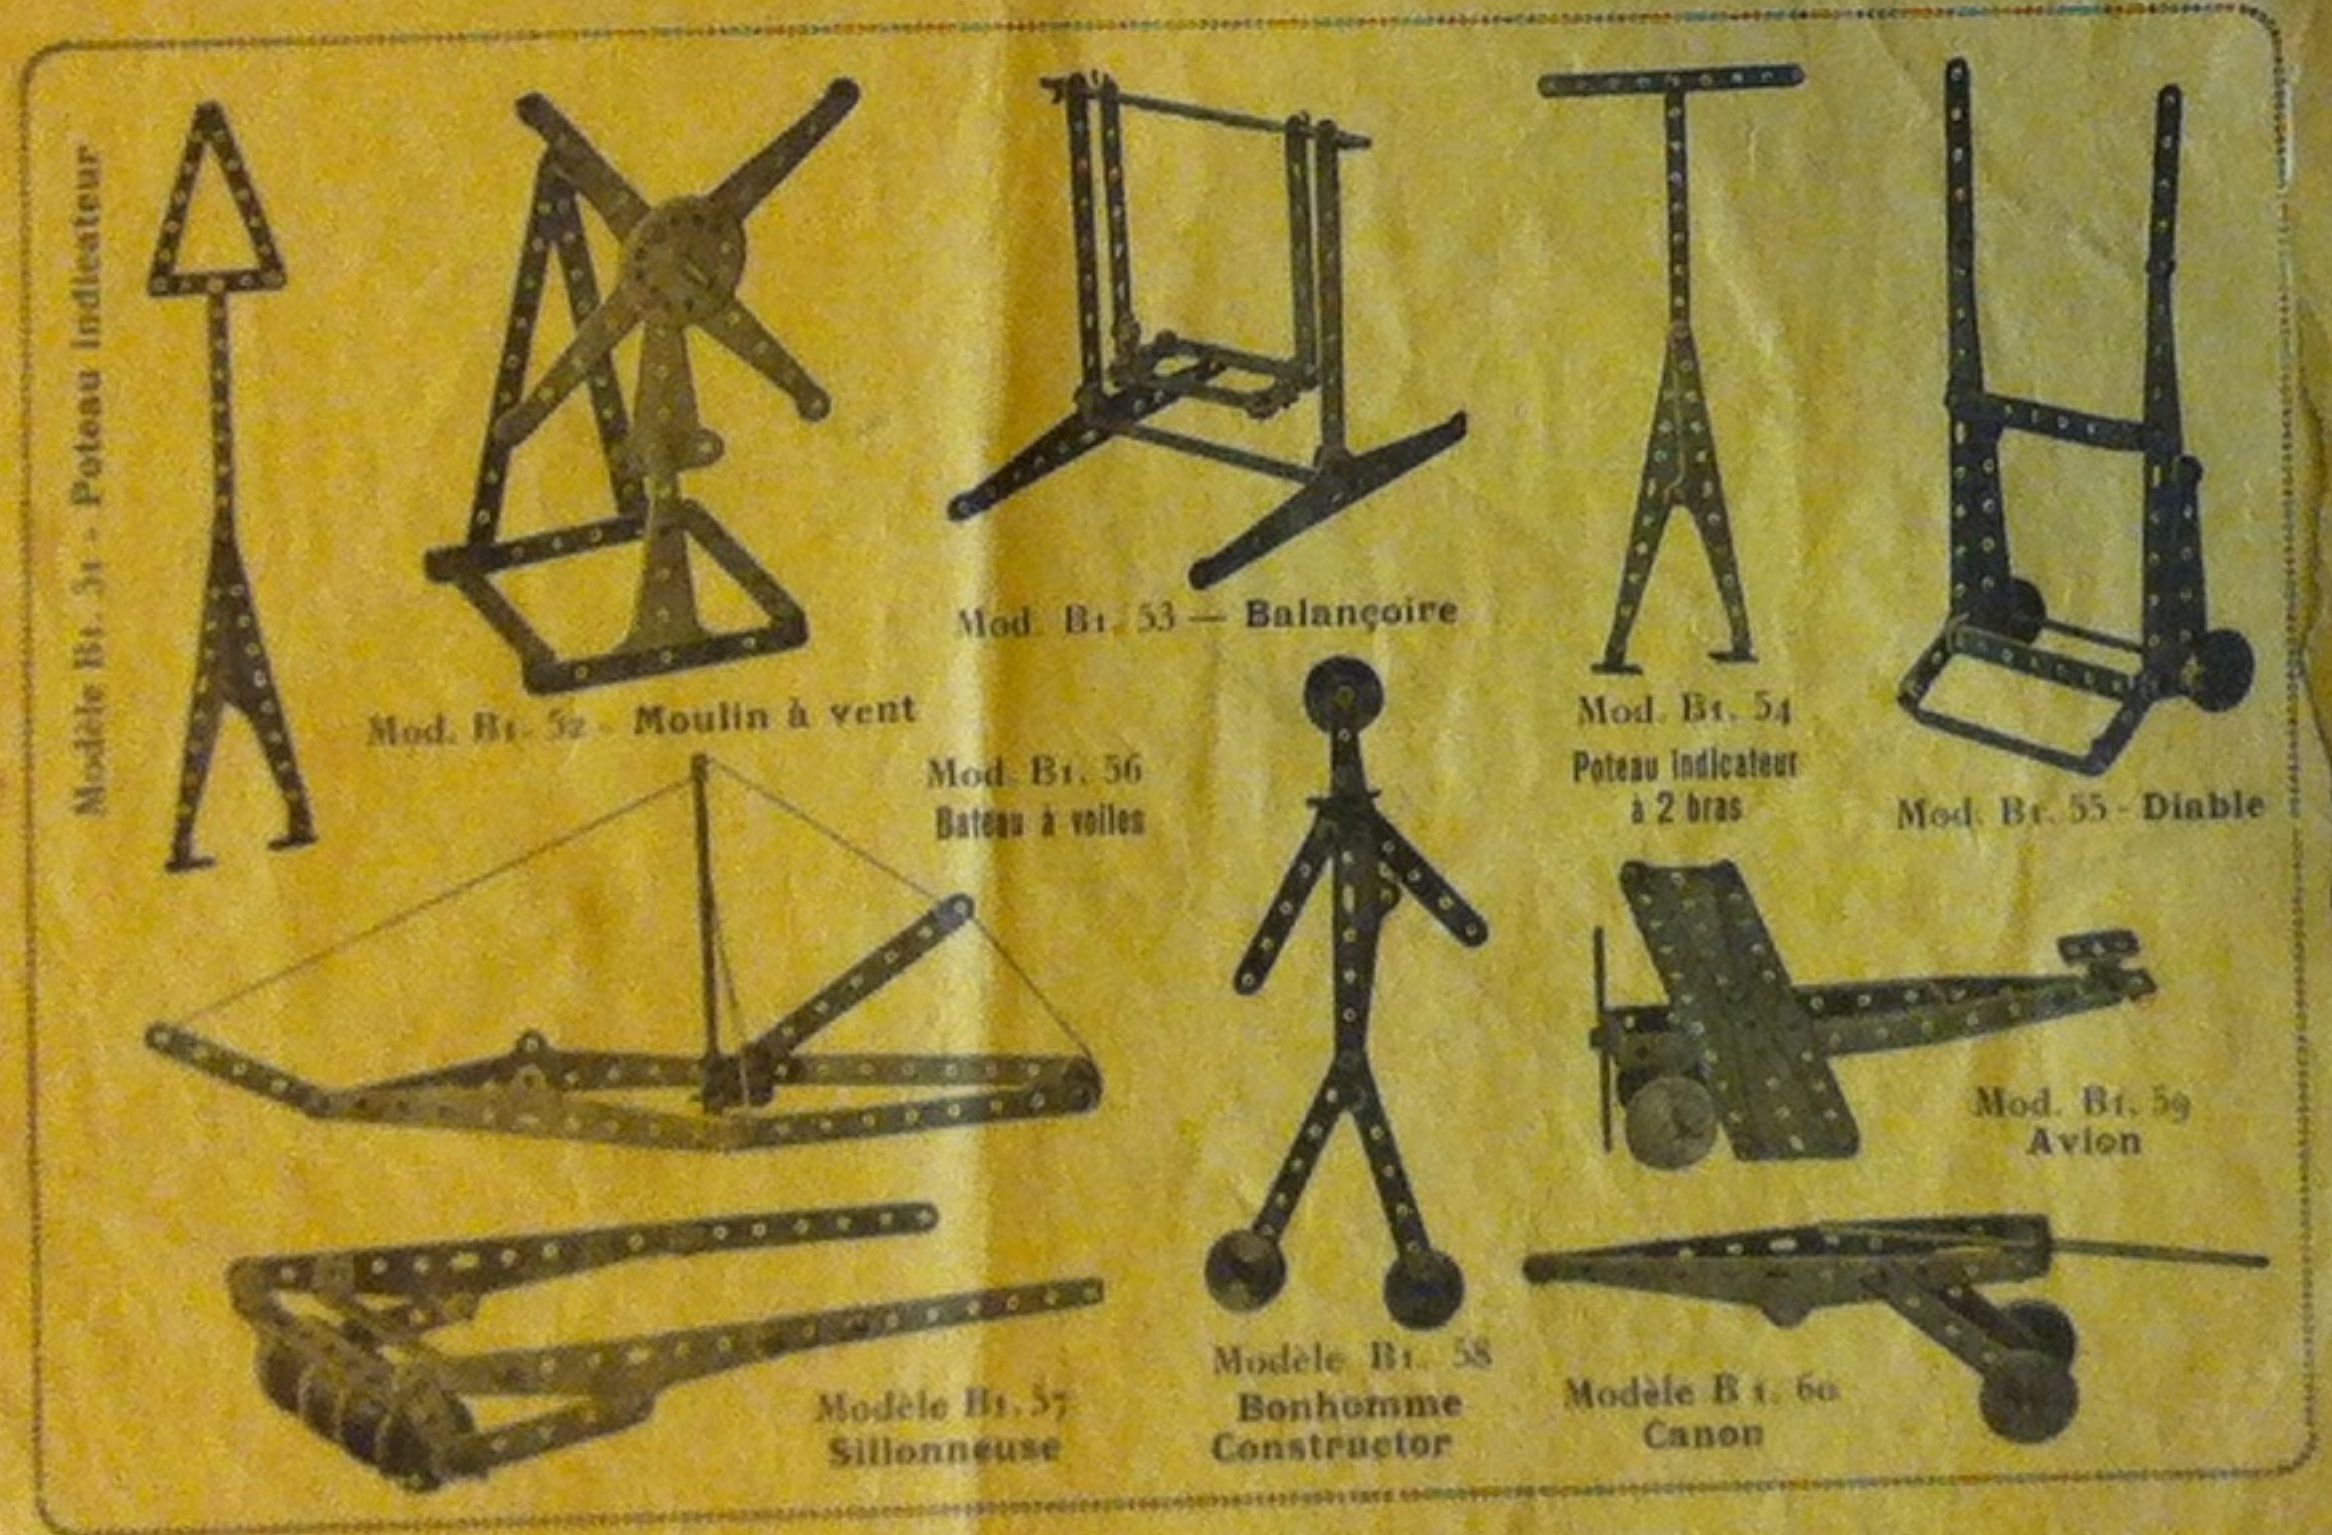

MODELES construits avec la BOITE 000

## MANUEL D'INSTRUCTIONS

Pour l'emploi de la Boite 000

La série des Boîtes CONSTRUCTOR se continue par les Numéros 00 - 0 - 1 - 2 - 3 et 4

# MODÈLES construits avec la BOITE 000

Modèle B2. 1  
Diable

Modèle B2. 2 — Balanceire

N° B2. 3 - Support pour porte-plume

Modèle B2. 13 — Plateau

Mod. B2. 4 — Manipulateur

Modèle B2. 5  
Cisaille à levier

Modèle B2. 10 — Passerelle

Modèle B2. 34 — Crible à sable

Modèle B2. 19 — Truck à bois

N° B2. 33  
Table

N° B2. 32 - Levier de premier genre

Modèle B2. 28 - Chariot à bagages

N° B2. 29  
Disque de chemin de fer (carré)

Modèle B2. 23 - Chariot à bois