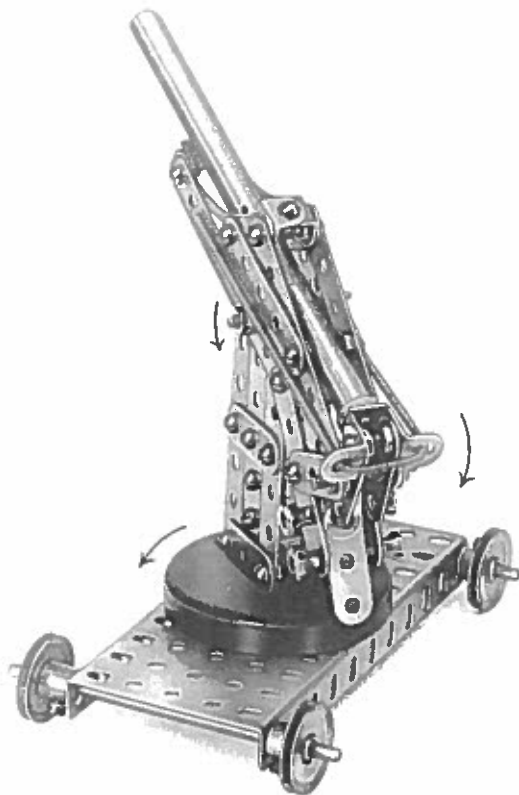

FABRIK-MARKE

ALPHA

Kanonen=Baukasten

mit Schuß-Vorrichtung für Zündplättchen
und Knallkorken.

Das aktuelle Spielzeug für Buben.

NEUHEIT!

MAX ANDRES • Fabrik feiner Metallspielwaren
Schwenningen am Neckar (Württb.)

NEUE „ALPHA“-MODELLE

gebaut mit Kanonenbaukasten K (Inhalt 220 Teile).

Flugabwehr-Kanone (Flak) für Zündplättchen.

Kanone mit auswechselbarer Schußvorrichtung für Zündplättchen und Knallkorken

NEUE „ALPHA“-MODELLE

gebaut mit Kanonenbaukasten K und Zusatz-Sortimente RS und ZK

Fahrbares Langrohr-Geschütz (für Zündplättchen).

Alpha-Metallbaukasten

Nr. 0 = 150 Teile

Nr. 1 = 210 Teile

Nr. 2 = 440 Teile

Nr. 3 = 700 Teile

FABRIK-MARKE