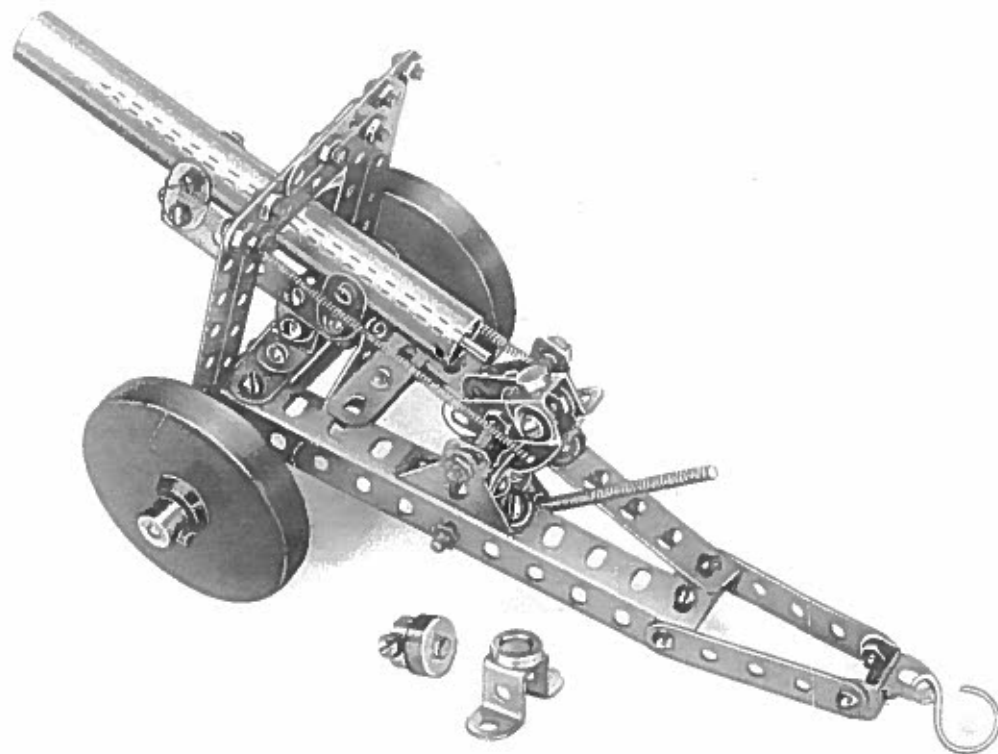

FABRIK-MARKE

ALPHA

Kanonen=Baukasten

mit Schuß-Vorrichtung für Zündplättchen
und Knallkorken.

Das aktuelle Spielzeug für Buben.

NEUHEIT!

MAX ANDRES • Fabrik feiner Metallspielwaren
Schwenningen am Neckar (Württb.)

NEUE „ALPHA“-MODELLE

gebaut mit Kanonenbaukasten K (Inhalt 220 Teile).

Flugabwehr-Kanone (Flak) für Zündplättchen.

Kanone mit auswechselbarer Schußvorrichtung für Zündplättchen und Knallkorken

NEUE „ALPHA“-MODELLE

gebaut mit Kanonenbaukasten K und Zusatz-Sortimente RS und ZK

Fahrbares Langrohr-Geschütz (für Zündplättchen).

Alpha-Metallbaukasten

Nr. 0 = 150 Teile

Nr. 1 = 210 Teile

Nr. 2 = 440 Teile

Nr. 3 = 700 Teile

FABRIK-MARKE

Zufat-
Sortimente:

RS = 2 Radfcheiben
ZK = 4 Zahnkränze
(Gummi)