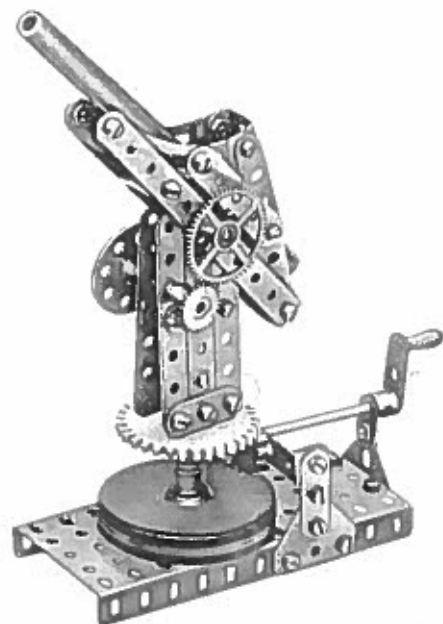

FABRIK-MARKE

ALPHA

Kanonen=Baukasten

mit Schuß-Vorrichtung für Zündplättchen
und Knallkorken.

Das aktuelle Spielzeug für Buben.

NEUHEIT!

MAX ANDRES • Fabrik feiner Metallspielwaren
Schwenningen am Neckar (Württb.)

NEUE „ALPHA“-MODELLE

gebaut mit Kanonenbaukasten K (Inhalt 220 Teile).

Flugabwehr-Kanone (Flak) für Zündplättchen.

Kanone mit auswechselbarer Schußvorrichtung für Zündplättchen und Knallkorken

NEUE „ALPHA“-MODELLE

gebaut mit Kanonenbaukasten K und Zusatz-Sortimente RS und ZK

Fahrbares Langrohr-Geschütz (für Zündplättchen).

Alpha-Metallbaukasten

Nr. 0 = 150 Teile

Nr. 1 = 210 Teile

Nr. 2 = 440 Teile

Nr. 3 = 700 Teile

FABRIK-MARKE