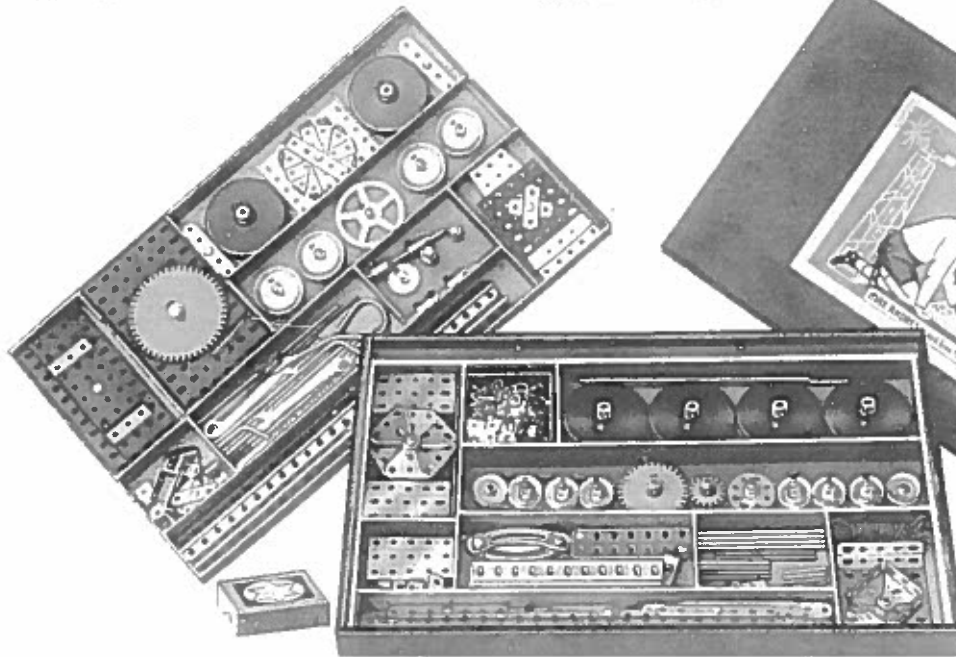

gebaut mit Kanonenbaukasten K und Zusatz-Sortimente RS und ZK

Fahrbares Langrohr-Geschütz (für Zündplättchen).

Alpha-Metallbaukasten

Nr. 0 = 150 Teile

Nr. 1 = 210 Teile

Nr. 2 = 440 Teile

Nr. 3 = 700 Teile

FABRIK-MARKE

Zufat-
Sortimente:

RS = 2 Radfcheiben
ZK = 4 Zahnkränze
(Gummi)