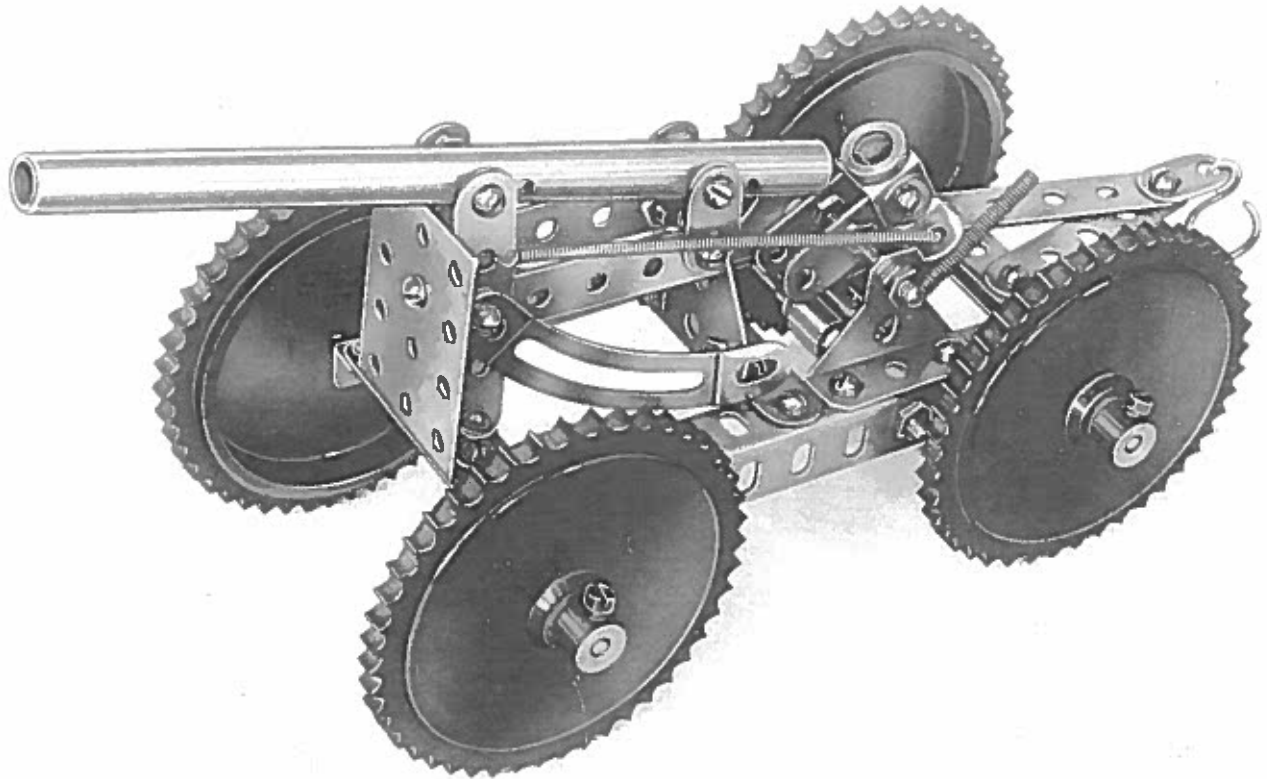

FABRIK-MARKE

ALPHA

Kanonen=Baukasten

mit Schuß-Vorrichtung für Zündplättchen
und Knallkorken.

Das aktuelle Spielzeug für Buben.

NEUHEIT!

MAX ANDRES • Fabrik feiner Metallspielwaren
Schwenningen am Neckar (Württb.)

NEUE „ALPHA“-MODELLE

gebaut mit Kanonenbaukasten K (Inhalt 220 Teile).

Flugabwehr-Kanone (Flak) für Zündplättchen.

Kanone mit auswechselbarer Schußvorrichtung für Zündplättchen und Knallkorken

NEUE „ALPHA“-MODELLE

gebaut mit Kanonenbaukasten K und Zusatz-Sortimente RS und ZK

Fahrbares Langrohr-Geschütz (für Zündplättchen).

Alpha-Metallbaukasten

Nr. 0 = 150 Teile

Nr. 1 = 210 Teile

Nr. 2 = 440 Teile

Nr. 3 = 700 Teile

FABRIK-MARKE